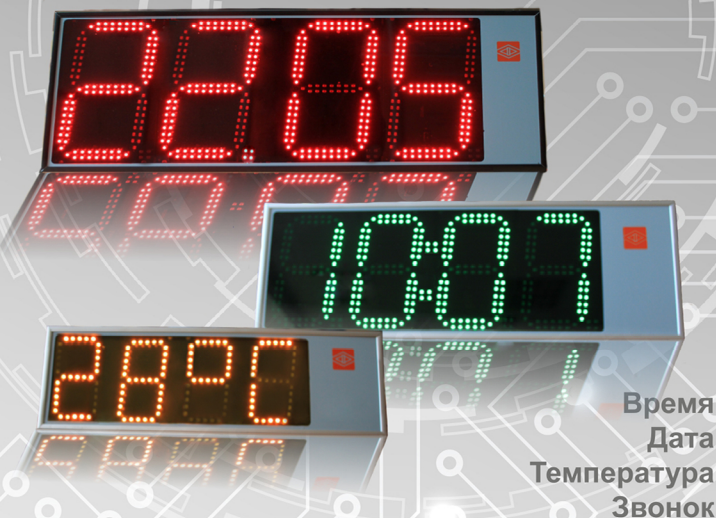

ТАБЛО-ЧАСЫ

Общая информация:

Табло-часы предназначены для отображения текущего времени, даты и температуры (в зависимости от выбранного режима) с поддержкой функции "звонок". Корректировка часов и минут осуществляется с помощью пульта дистанционного управления типа RC-5 и через интерфейс RS485.

Наши преимущества:

- Функция "звонок" с возможностью программирования интервала звонка, длительности звукового сигнала (от 1 с до 60 с);
- Настройка свечения и мигания индикаторов, регулирование яркости свечения, корректировка времени и даты;
- Интерфейс RS485 позволяет производить настройку режимов работы прибора (время, температура, дата);
- Угол обзора 120°;
- Степень защиты IP50;
- Максимальный диапазон отображения температур от -50°C до +50°C, часов от 00.00 до 23.59;
- Возможность выбора цвета индикатора при заказе: красный, зеленый, желтый.

В комплекте имеется:

- Табло-часы;
- Пульт дистанционного управления;
- Элементы питания (тип ААА) - 2 шт.;
- Датчик температур;
- Паспорт.

Форма заказа табло- часы

Т Ч А - В

А Тип табло в зависимости от габаритных размеров:

ТЧ44 – для высоты индикаторов 100 мм;

ТЧ54 – для высоты индикаторов 140 мм;

ТЧ74 – для высоты индикаторов 180 мм.

В Цвет индикатора

К – красный; **З** – зеленый; **Ж** - желтый

Время
Дата
Температура
Звонок