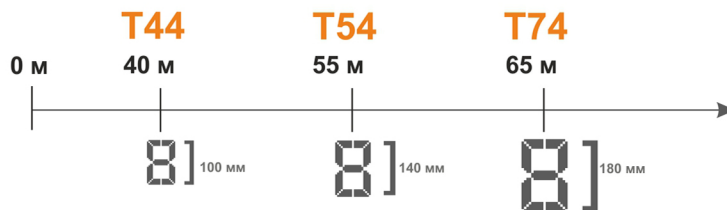

* для индикатора красного цвета (для индикаторов зеленого цвета показатель в 2 раза меньше)

Заявки принимаются по e-mail: marketing@elpribor.ru

и факсу: (8352) 562-562

Звоните по тел: (8352) 399-918, 399-971

428000, г. Чебоксары, пр. И. Яковлева, 3

www.elpribor.ru